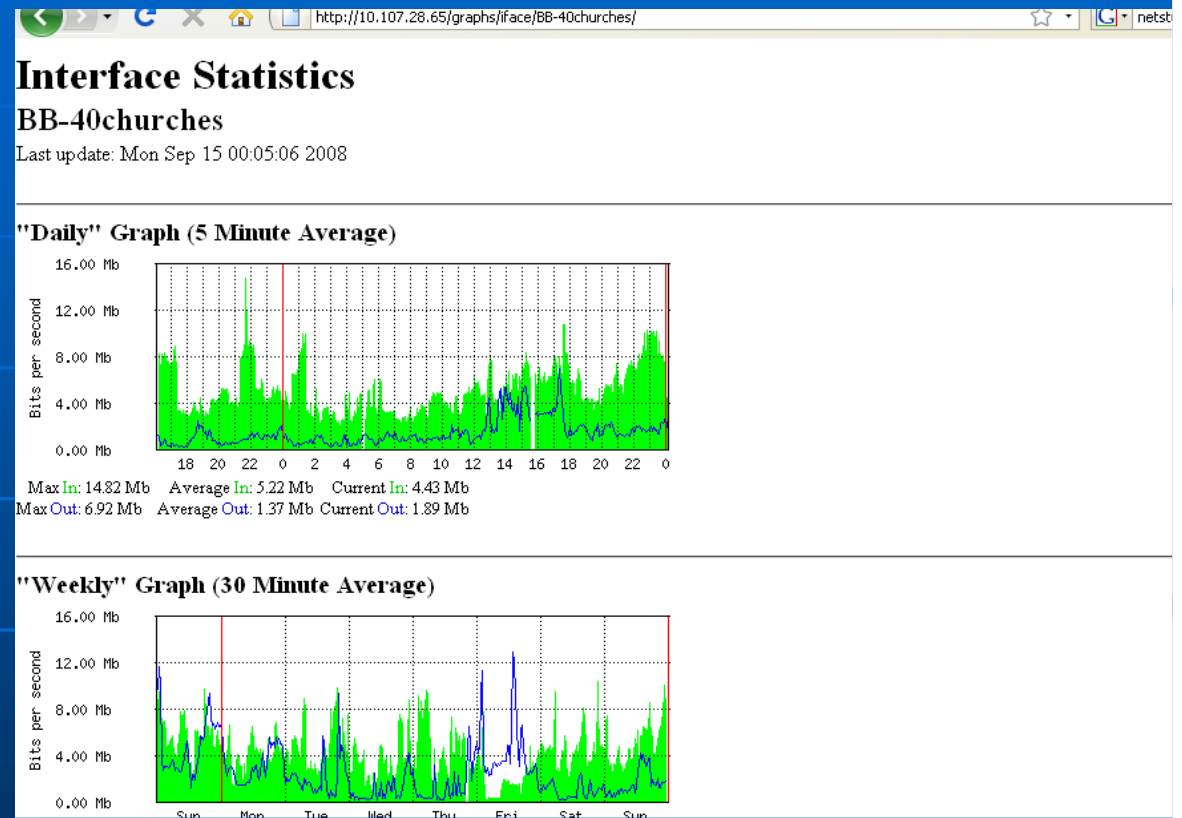

Επίβλεψη Δικτύου

- Mikrotik (http)
- Dude
- NTP servers
- DNS

mikrotik