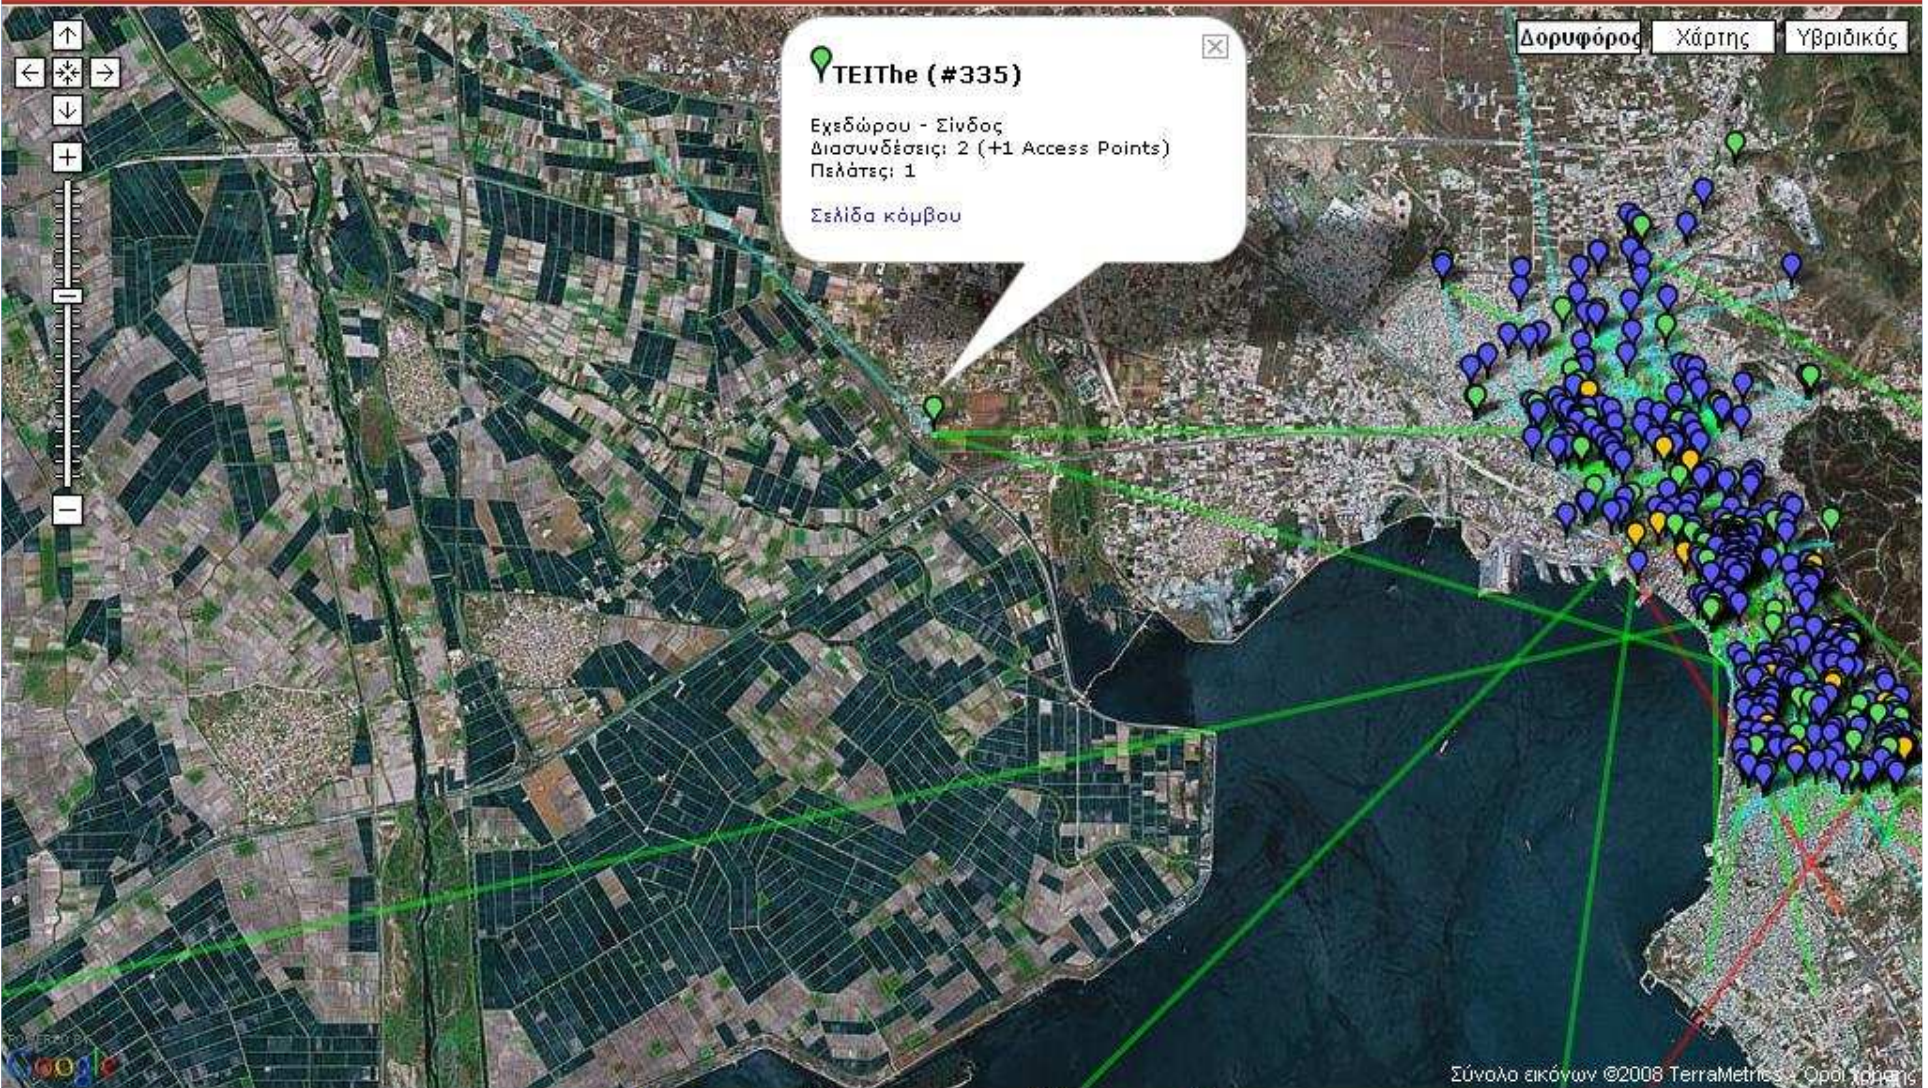

ΑΣΥΡΜΑΤΟ
ΜΗΤΡΟΠΟΛΙΤΙΚΟ
ΔΙΚΤΥΟ
ΘΕΣΣΑΛΟΝΙΚΗΣ

wind
wireless nodes database

Δορυφόρος Χάρτης Υβριδικός

ΥΤΕΙThe (#335)
Εχεδώρου - Σίνδος
Διασυνδέσεις: 2 (+1 Access Points)
Πελάτες: 1
Σελίδα κόμβου

Σύνολο εικόνων ©2008 TerraMetrics / Οροί 10m/15