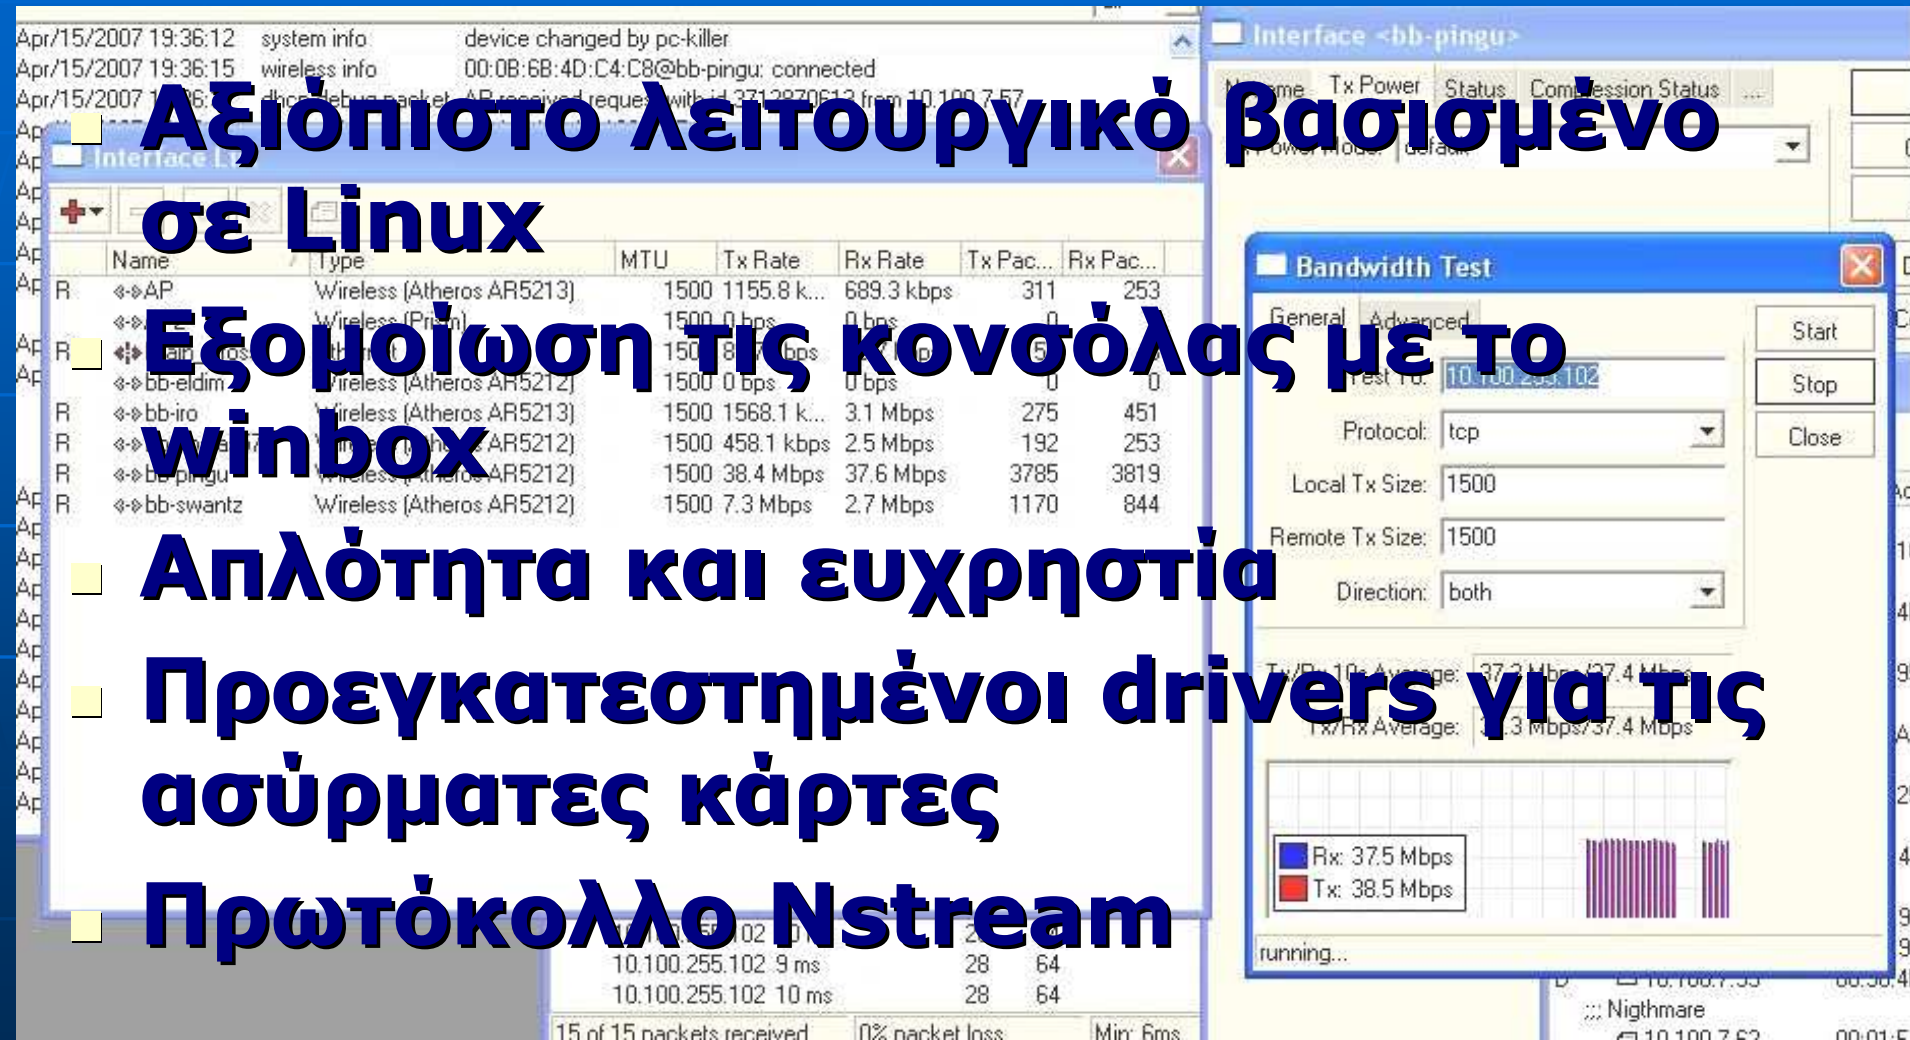

mikrotik

**Αξιόπιστο λειτουργικό βασισμένο
σε Linux**

**Εξομίωση της κονσόλας με το
winbox**

Απλότητα και ευχρηστία

**Προεγκατεστημένοι drivers για τις
ασύρματες κάρτες**

Πρωτόκολλο Nstream