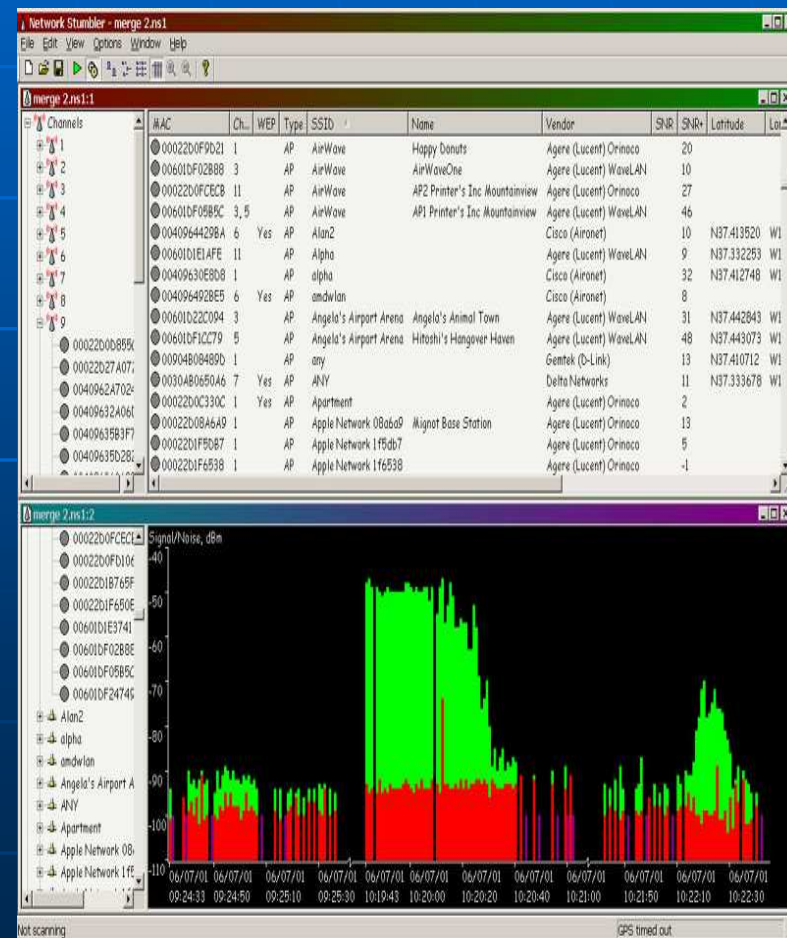

- Δοκιμή καταλληλότητας τροφοδοτικού

Κατασκευή με αυτόνομη ασύρματη συσκευή

POE power over ethernet

mikrotik

**Αξιόπιστο λειτουργικό βασισμένο
σε Linux**

**Εξομίωση της κονσόλας με το
winbox**

Απλότητα και ευχρηστία

**Προεγκατεστημένοι drivers για τις
ασύρματες κάρτες**

Πρωτόκολλο Nstream

Διαδικασία σύνδεσης πελάτη Scan(ραδιοσκόπηση)

- Wind
- Κοινότητα συζητήσεων (forum)
- Ανίχνευση του κόμβου
- Εξοπλισμός
- Λογισμικό