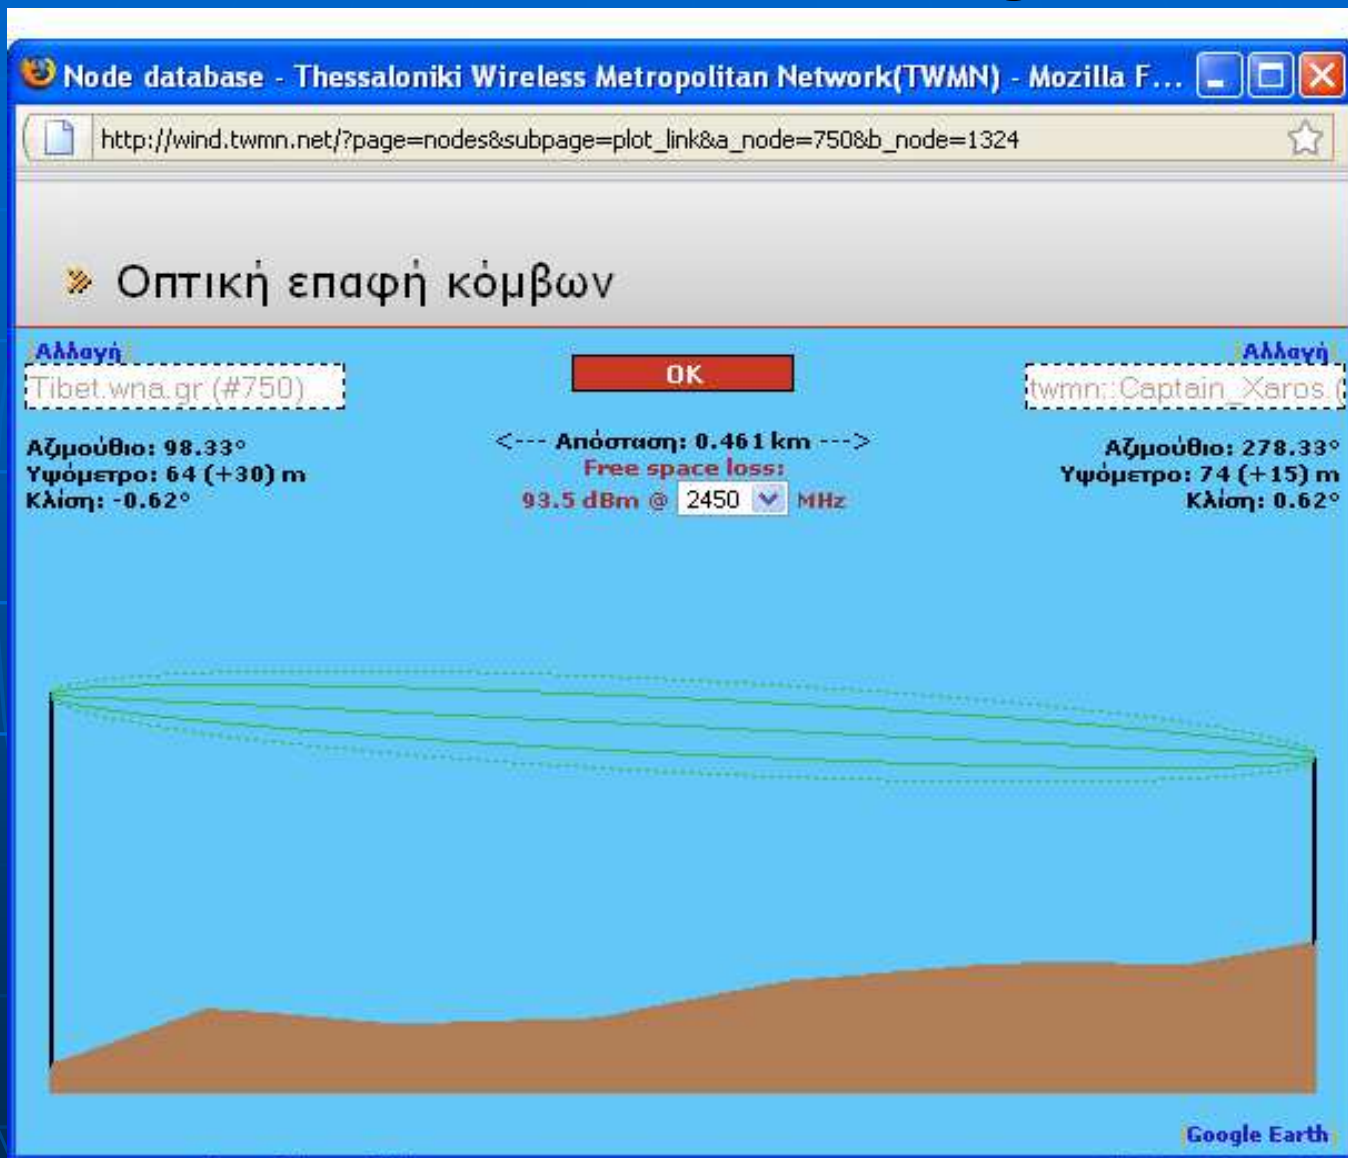

Διαδικασία σύνδεσης πελάτη

Θεωρητικός έλεγχος οπτικής επαφής μέσω wind