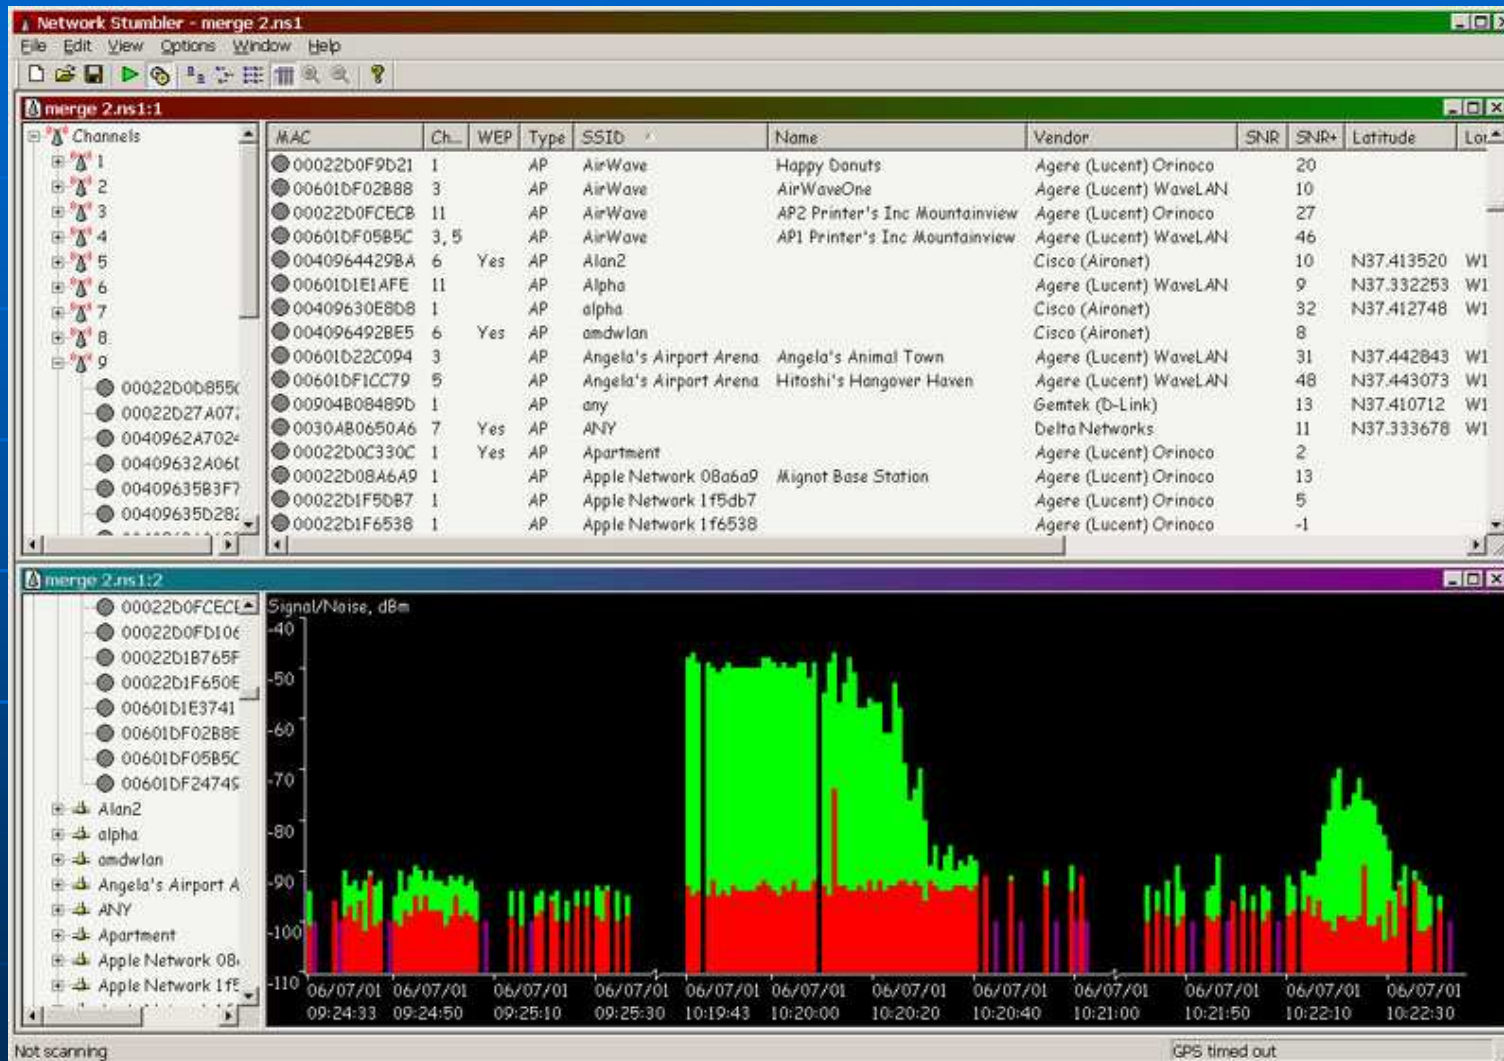

The footer features the "AWMN" logo and the text "Ασύρματο Μητροπολιτικό Δίκτυο". The browser's taskbar shows several open windows, including "WIND Στατιστικά", "3ο AWN Beach Party 28 Ιουνίου 2008 στη Ψάθα", and "Σύνδεση".

Forum συζητήσεων

Διαδικασία σύνδεσης πελάτη

Ανίχνευση σημείου που βρίσκεται ο κοντινότερος κόμβος

Διαδικασία σύνδεσης πελάτη

netstumbler

Διαδικασία σύνδεσης πελάτη

εξοπλισμός

Επίβλεψη Δικτύου