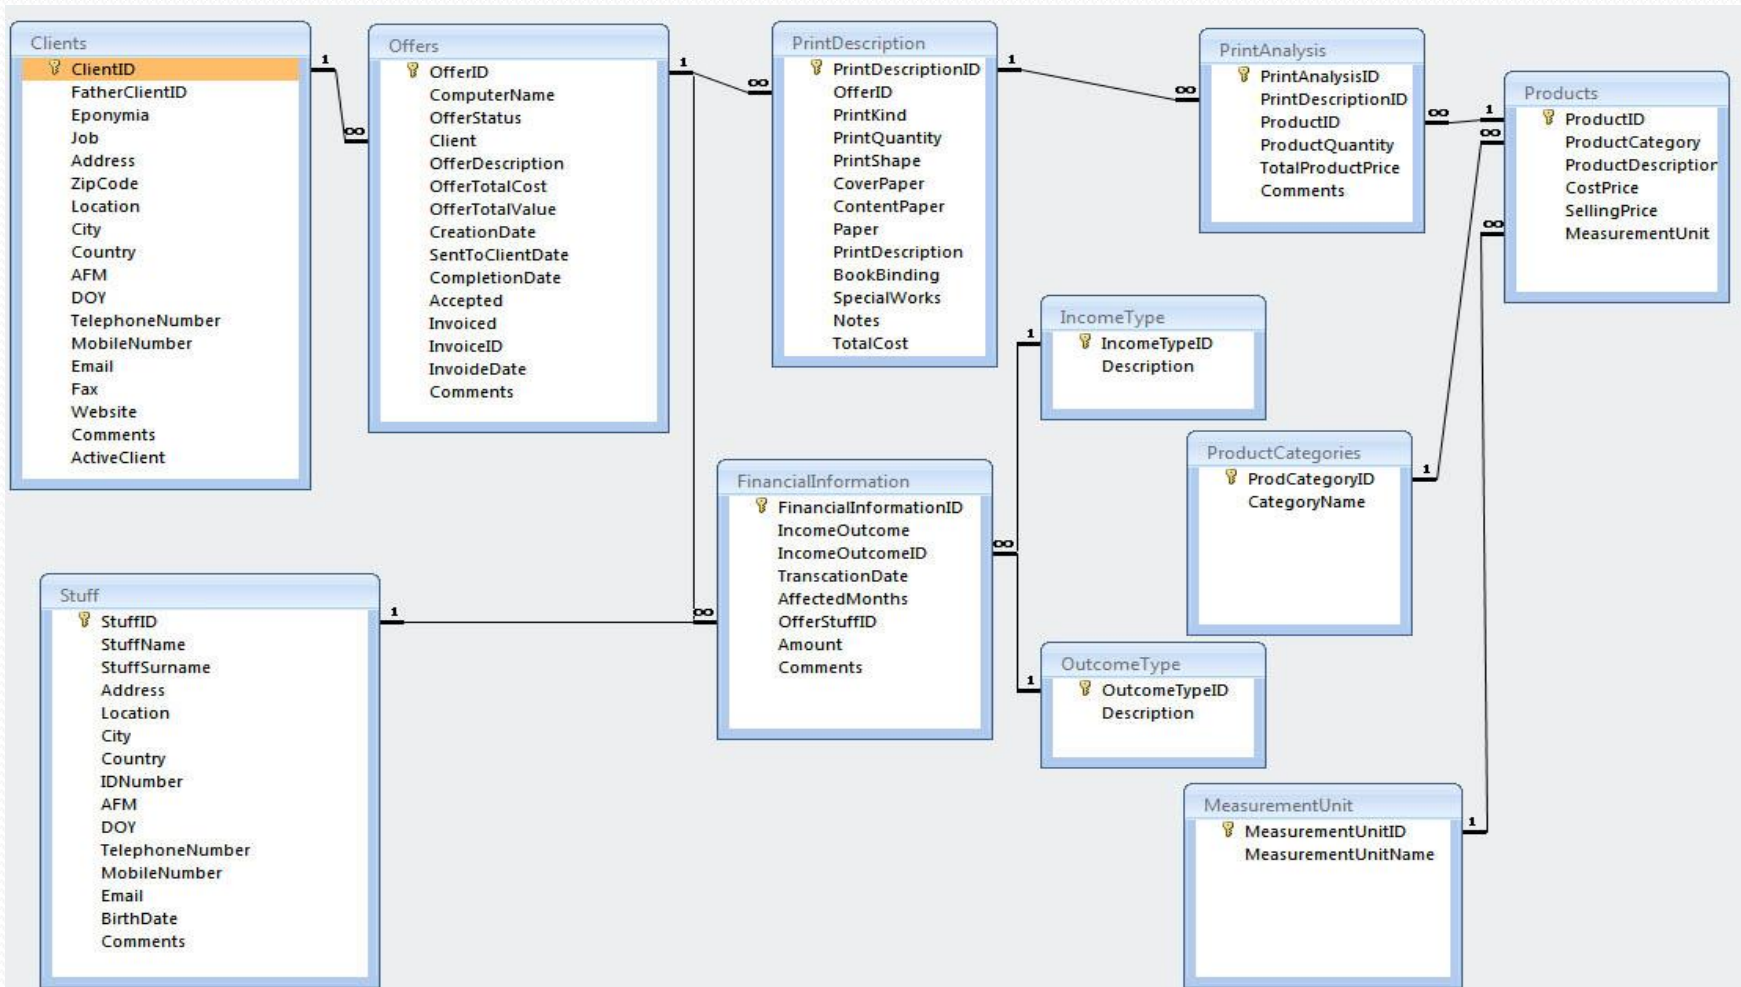

# Απαιτήσεις Λογισμικού

- Πλήρης Διαχείριση της Επιχείρησης
- Δημιουργία Προσφορών για τους Πελάτες
- Εκτύπωση των Προσφορών
- Δικτυακή Λειτουργία της Εφαρμογής
- Αυτόνομη Λειτουργία στο Δίκτυο
  
- Συχνή Επικοινωνία με τον Πελάτη

# Δικτυακό Μοντέλο Εφαρμογής

# Βάση Δεδομένων

- Microsoft Access 2007

# Threads

- Τι είναι το Thread
- Threads στην Εφαρμογή
  - a. `checkNetworkStatus`
  - b. `copyPrimaryToSecondaryDb`