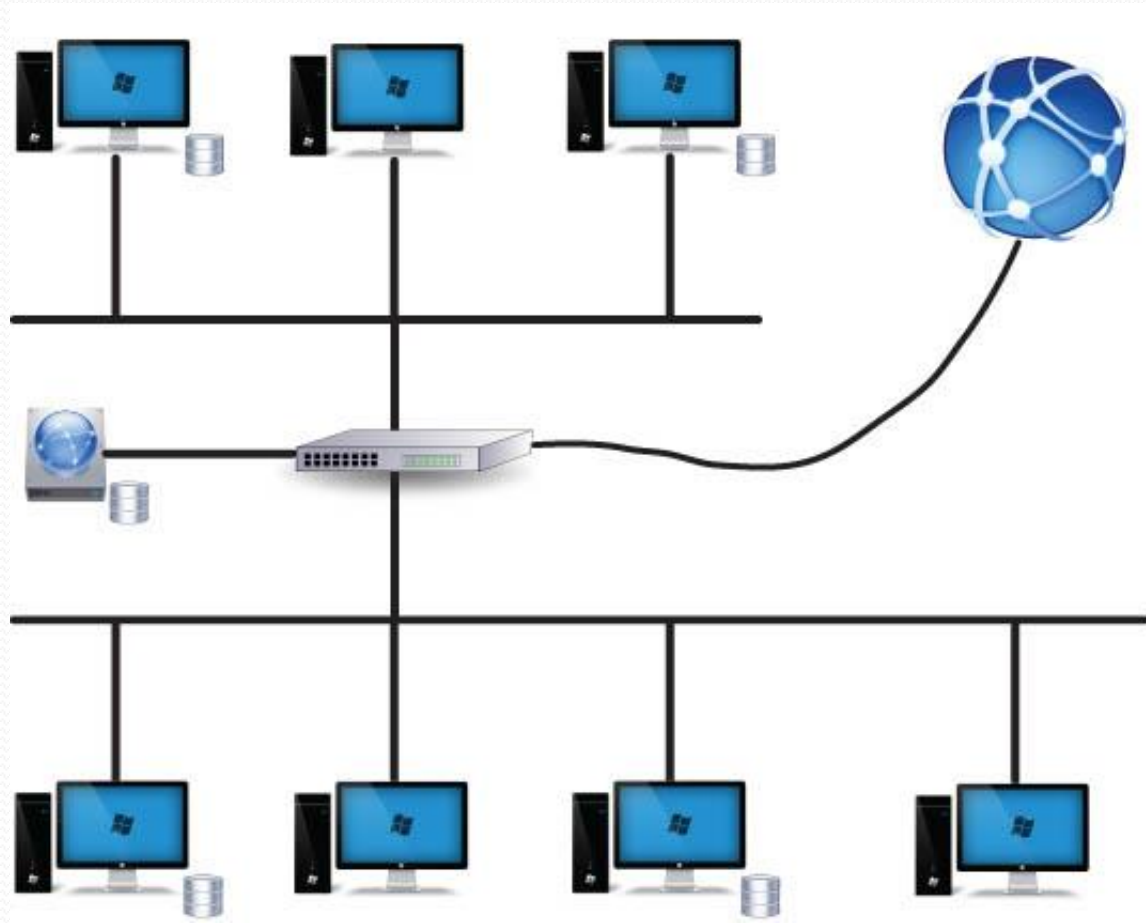

# Δικτυακό Μοντέλο Εφαρμογής

# Threads

- Τι είναι το Thread
- Threads στην Εφαρμογή
  - a. `checkNetworkStatus`
  - b. `copyPrimaryToSecondaryDb`

# Graphical User Interface (GUI)

- 24 Φόρμες Γραφικού Περιβάλλοντος
- Ικανοποίηση των Απαιτήσεων του Πελάτη
- Απλή Εμφάνιση – Μεγάλη Λειτουργικότητα