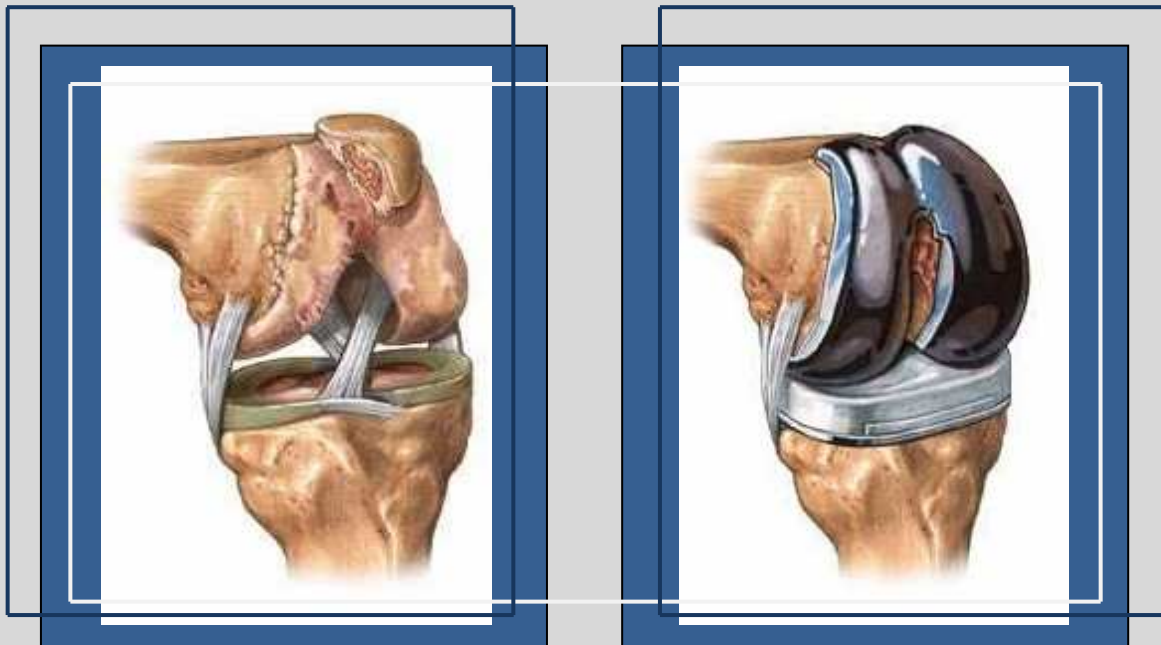

**ΑΛΕΞΑΝΔΡΕΙΟ ΤΕΧΝΟΛΟΓΙΚΟ ΕΚΠΑΙΔΕΥΤΙΚΟ
ΙΔΡΥΜΑ
ΘΕΣΣΑΛΟΝΙΚΗΣ
ΣΧΟΛΗ ΕΠΑΓΓΕΜΑΤΩΝ ΥΓΕΙΑΣ ΠΡΟΝΟΙΑΣ
ΤΜΗΜΑ ΦΥΣΙΚΟΘΕΡΑΠΕΙΑΣ**

Ρήξη και αποκατάσταση πρόσθιου χιαστού
συνδέσμου σε αθλητή

ΕΙΣΗΓΗΤΗΣ : Κ. ΒΑΡΣΑΜΙΔΗΣ ΚΩΝΣΤΑΝΤΙΝΟΣ